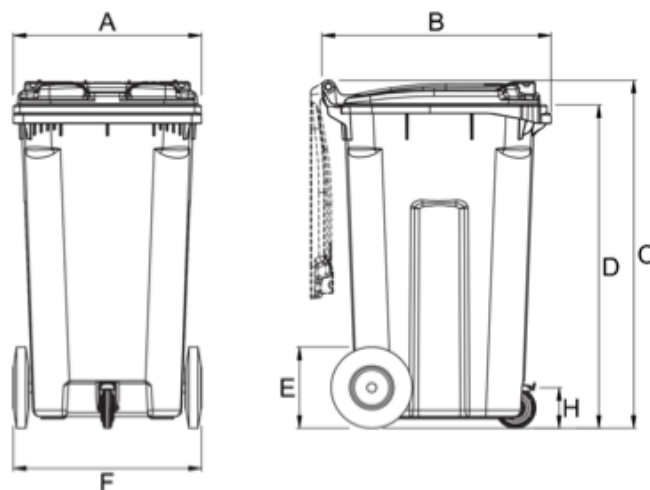

DESCRIPTION

- Conçu pour des bennes tasseuses mono-opérateur à chargement latéral, le bac type « Grabber »
- Temps de collecte réduit grâce à la poignée type « Grabber »
- Forme arrondie et parois latérales renforcées
- Préhension à peigne avec des éléments de renforcement brevetés frontaux et latéraux
- Poignée arrière ergonomique
- Couvercle fixé par charnières avec un système breveté de réduction du bruit et deux poignées de manutention
- Moulé par injection de polyéthylène haute densité (PEHD)
- Absence de bords tranchants et d'arêtes vives
- Prédiposition aux micro-puces (logement sous la collerette)
- Roues arrières à nez en caoutchouc plein, diamètre 250mm
- Roue avant diamètre 125mm avec frein intégré
- Axe en acier galvanisé par électrolyse
- Fabrique conformément à la norme UNI EN 840-1/5/6

PHOTO ET DIMENSIONS

caractéristiques techniques

| | |
|-------------------------|------------|
| volume nominal | 240 L |
| [A] largeur (max) | 580 mm |
| [B] profondeur | 705 mm |
| [C] hauteur (max) | 1080 mm |
| [D] hauteur cuve | 995 mm |
| [E] diamètre roues | ca. 250 mm |
| [F] entraxe | 575 mm |
| [H] diamètre roue avant | ca. 125 mm |

CARACTERISTIQUES

1. Eléments élastiques latéraux de renfort (breveté)
2. Peigne avec des éléments élastiques de renfort (breveté)
3. Couvercle avec système coupe-vent et identification tactile/ visuelle (plaque de couleur) du type de déchets
4. Façade lisse créant une grande zone de personnalisation
5. Forme arrondie
6. Roues arrière à nez diamètre 250 mm et Roue avant Ø 125 mm avec frein intégré
7. Motif latéral de renforcement (moules)